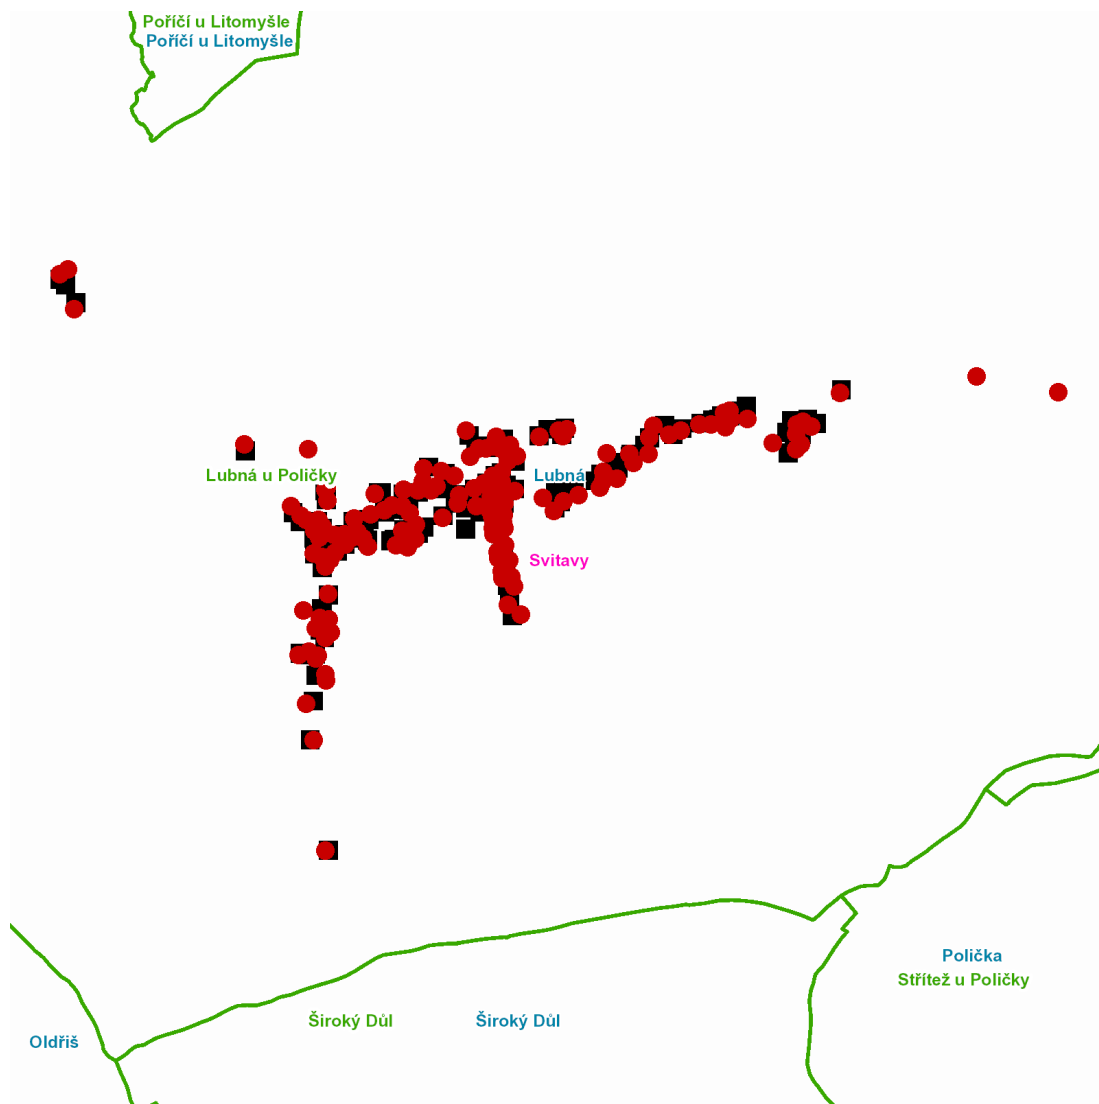

dne **7. 10. 2021** od **8:00** do **15:00** hodin

Plánovaná odstávka zahrnuje tyto lokality:**Lubná (okres Svitavy)**

č. p. 56, 57, 58, 59, 61, 62, 63, 64, 66, 71-76, 78-84, 86, 90-100, 103-107, 110, 114-128, 130, 148, 171, 174, 175, 178-187, 191, 194, 195, 200, 207, 209, 212, 214, 215, 218, 219, 220, 223, 225, 226, 233, 234, 236, 243, 244, 253, 258, 263, 267, 272, 275, 276, 277, 280, 281, 282, 283, 292, 294, 298, 309, 320, 330, 334-341, 344, 350, 353, 354, 359, 361-366, 381, 382

kat. území **Lubná u Poličky** (kód **688011**): **parcelní č.** 165, 163/1, 236/4, 378, 447/1, 503, 534/1, 666, 724, 814/5, 1879/1, 1879/9, 1879/11, 1879/12, 2007/2, 2383/46

UPOZORNĚNÍ

Dotčené zařízení distribuční soustavy je nutné i v době odstávky považovat za zařízení pod napětím, a proto vás žádáme o dodržení všech zásad bezpečnosti a provedení opatření potřebných k zamezení případných škod na zdraví a majetku. | Provozovatelé výroben elektřiny jsou povinni zajistit přerušeni dodávky elektřiny z výroby do vypnutého úseku distribuční soustavy.

dne **7. 10. 2021** od **8:00** do **15:00** hodin**Orientační mapový podklad odstávkou dotčených lokalit****VYSVĚTLIVKY**

- – adresy dotčené odstávkou elektřiny
- – místa připojení k elektrické síti dotčená odstávkou

INFORMACE ZASLÁNA

IDDS: e9ta3m7 (Obec Lubná)