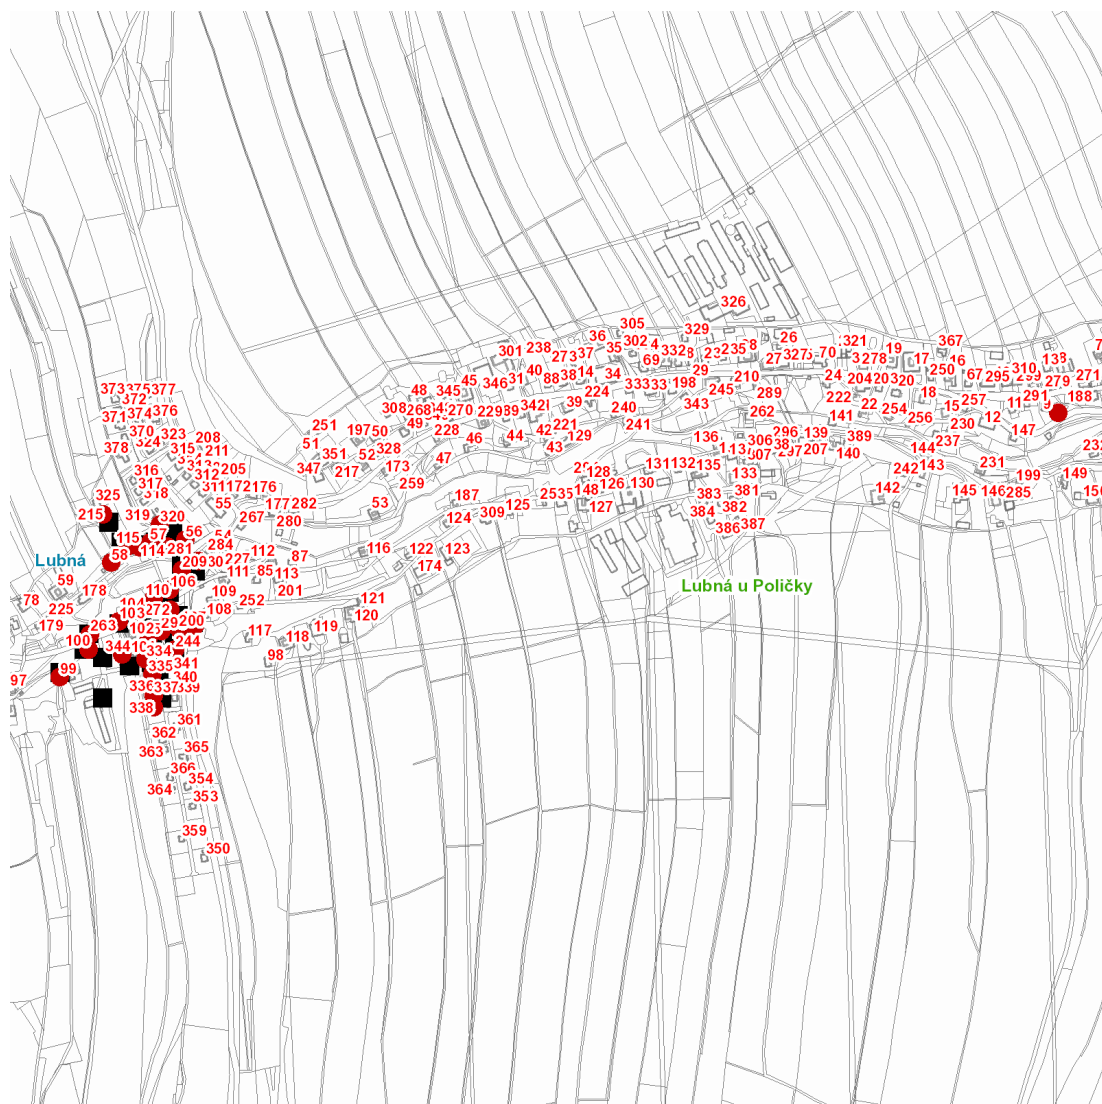

dne **27. 5. 2021** od **8:00** do **18:00** hodin

Plánovaná odstávka zahrnuje tyto lokality:**Lubná (okres Svitavy)**

č. p. 56, 57, 58, 99, 100, 103-107, 110, 114, 115, 200, 209, 215, 244, 263, 272, 281, 298, 320, 330, 334-338, 344

kat. území **Lubná u Poličky** (kód **688011**): parcelní č. 447/1

UPOZORNĚNÍ

Dotčené zařízení distribuční soustavy je nutné i v době odstávky považovat za zařízení pod napětím, a proto vás žádáme o dodržení všech zásad bezpečnosti a provedení opatření potřebných k zamezení případných škod na zdraví a majetku. | Provozovatelé výroben elektřiny jsou povinni zajistit přerušení dodávky elektřiny z výroby do vypnutého úseku distribuční soustavy.

dne 27. 5. 2021 od 8:00 do 18:00 hodin**Orientační mapový podklad odstávkou dotčených lokalit****VYSVĚTLIVKY**

- – adresy dotčené odstávkou elektřiny
- – místa připojení k elektrické síti dotčená odstávkou

INFORMACE ZASLÁNA

IDDS: e9ta3m7 (Obec Lubná)