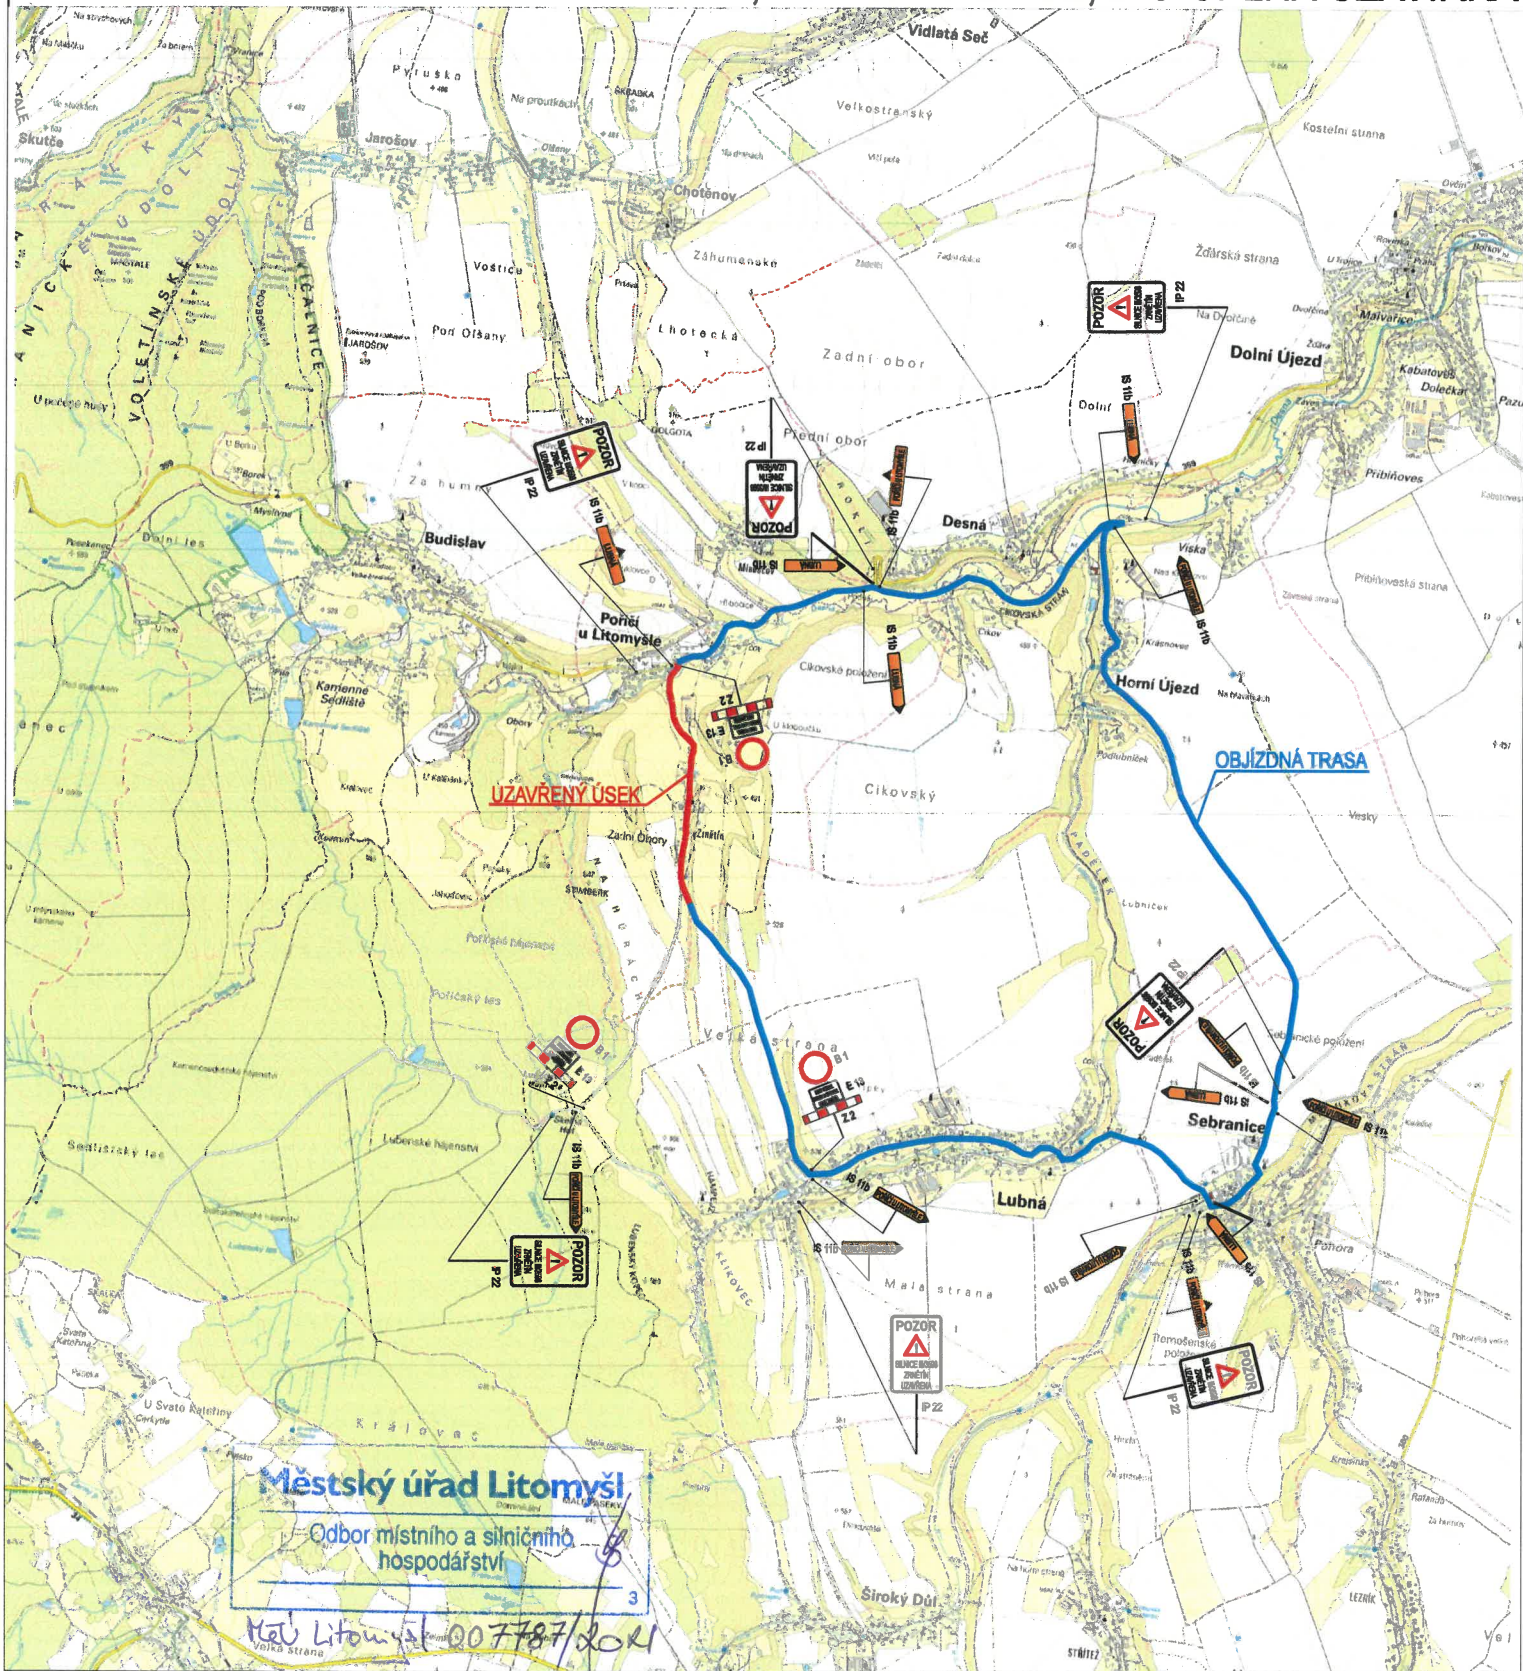

III/3598 POŘÍČÍ U LITOMYSLE - ZRNĚTÍN, OPRAVA SILNICE, DIO-ÚPLNÁ UZAVÍRKA

Městský úřad Litomyšl

Odbor místního a silničního hospodářství

3

Map Litomyšl 007787/2011