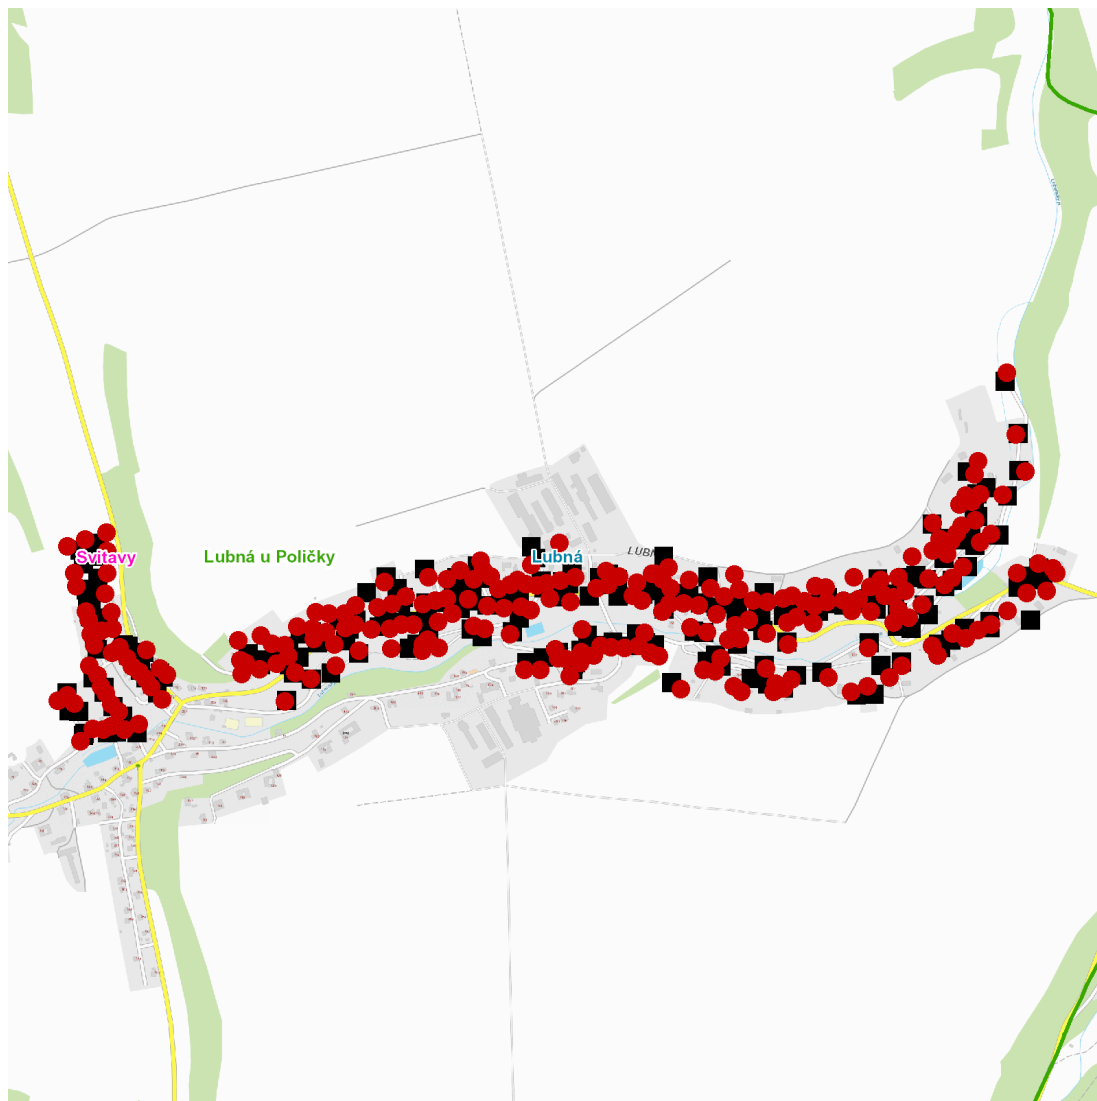

dne **15. 8. 2024** od **7:00** do **18:00** hodin

Plánovaná odstávka zahrnuje tyto lokality:**Lubná (okres Svitavy)**

č. p. 1-21, 23-29, 31-53, 55, 56, 57, 58, 67, 68, 69, 70, 88, 89, 114, 115, 129, 132-147, 149-153, 155, 156, 157, 159, 160, 162, 163, 164, 167, 168, 169, 170, 173, 188, 189, 190, 192, 193, 196, 197, 198, 199, 202-208, 210, 213, 215, 216, 217, 221, 222, 224, 228, 229, 230, 231, 235, 237, 238, 240, 241, 242, 245-251, 254, 255, 256, 257, 259, 260, 261, 262, 265, 266, 268, 269, 270, 271, 274, 278, 279, 281, 285, 286, 287, 288, 290, 291, 293, 295, 296, 297, 299-308, 310-329, 332, 333, 342, 343, 345-349, 351, 355, 356, 357, 367, 369-374, 376, 377

kat. území **Lubná u Poličky** (kód **688011**): **parcelní č.** 506/6, 522, 526, 687, 837/28, 884/19, 906/34, 906/36, 906/49, 906/50, 906/51, 906/52, 906/54, 906/55, 977/1, 1252/1, 1566/2, 1792/2, 1838/1, 2899/1, 2920/2, 2944/1

dne **15. 8. 2024** od **7:00** do **18:00** hodin

Orientační mapový podklad odstávkou dotčených lokalit

VYSVĚTLIVKY

- – adresy dotčené odstávkou elektřiny
- – místa připojení k elektrické síti dotčená odstávkou

INFORMACE ZASLÁNA

IDDS: e9ta3m7 (Obec Lubná)